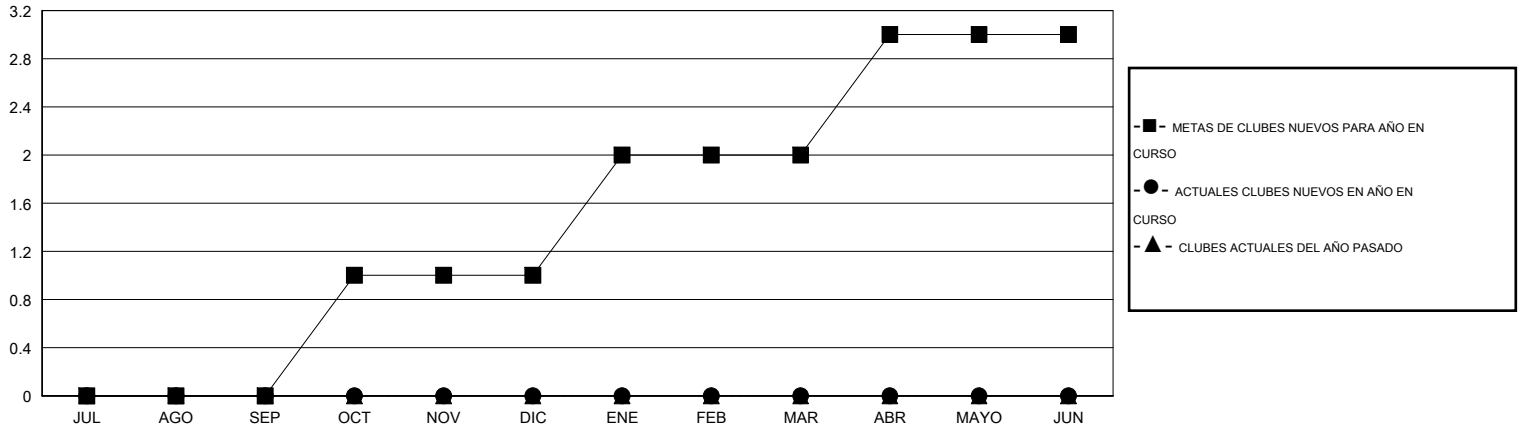

MONTHLY MEMBERSHIP PROGRESS REPORT

District O 1

Results as of: 7/31/2016

GMT: Pedro Marrello

UBICACIÓN ARGENTINA

GMT DE AE 3

Clubes					socios				
RESULTADOS DE 2016-2017					RESULTADOS DE 2016-2017				
TRIMESTRE	META DE CLUBES NUEVOS	NUEVOS CLUBES	CLUBES DADOS DE BAJA	GANANCIA/PÉRDIDA NETA	TRIMESTRE	META DE SOCIOS NUEVOS	SOCIOS FUNDADORES Y NUEVOS SOCIOS AÑADIDOS	SOCIOS DADOS DE BAJA	GANANCIA/PÉRDIDA NETA
JUL/AGO/SEP	0	0	1	-1	JUL/AGO/SEP	3	6	24	-18
OCT/NOV/DIC	1	0	0	0	OCT/NOV/DIC	23	0	0	0
ENE/FEB/MAR	1	0	0	0	ENE/FEB/MAR	16	0	0	0
ABR/MAYO/JUN	1	0	0	0	ABR/MAYO/JUN	15	0	0	0

METAS Y CIFRA ACUMULATIVA DE CLUBES NUEVOS

METAS Y CIFRA ACUMULATIVA DE SOCIOS

CLUBES DADOS DE BAJA: 1	3 CLUBS OF 46 AÑADIERON 1 O MÁS SOCIOS NUEVOS	DISTRIBUCIÓN POR SEXO
		MASCULINO 353 (43.37%)
		FEMENINO 461 (56.63%)
SOCIOS DADOS DE BAJA	CLIC AQUÍ PARA DATOS DE SALUD DE CLUB	SOCIOS EN UNIDAD FAMILIAR 322
FALLECIDOS 0		CABEZA DE FAMILIA 149
CLUB CANCELADO 0		NO ES CABEZA DE FAMILIA 173
OTRO 24		
TOTAL 24		