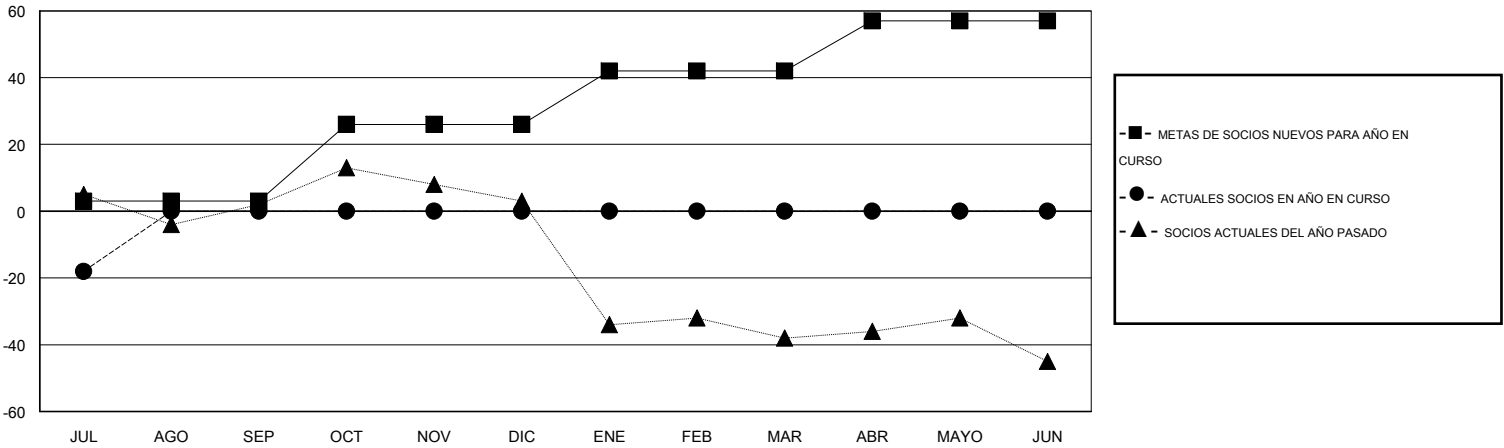

MONTHLY MEMBERSHIP PROGRESS REPORT

District O 1

Results as of: 7/31/2016

GMT: Pedro Marrello

UBICACIÓN ARGENTINA

GMT DE AE 3

Clubes					socios				
RESULTADOS DE 2016-2017					RESULTADOS DE 2016-2017				
TRIMESTRE	META DE CLUBES NUEVOS	NUEVOS CLUBES	CLUBES DADOS DE BAJA	GANANCIA/PÉRDIDA NETA	TRIMESTRE	META DE SOCIOS NUEVOS	SOCIOS FUNDADORES Y NUEVOS SOCIOS AÑADIDOS	SOCIOS DADOS DE BAJA	GANANCIA/PÉRDIDA NETA
JUL/AGO/SEP	0	0	1	-1	JUL/AGO/SEP	3	6	24	-18
OCT/NOV/DIC	1	0	0	0	OCT/NOV/DIC	23	0	0	0
ENE/FEB/MAR	1	0	0	0	ENE/FEB/MAR	16	0	0	0
ABR/MAYO/JUN	1	0	0	0	ABR/MAYO/JUN	15	0	0	0

METAS Y CIFRA ACUMULATIVA DE CLUBES NUEVOS

METAS Y CIFRA ACUMULATIVA DE SOCIOS

CLUBES DADOS DE BAJA: 1	3 CLUBS OF 46 AÑADIERON 1 O MÁS SOCIOS NUEVOS	DISTRIBUCIÓN POR SEXO
		MASCULINO 353 (43.37%)
		FEMENINO 461 (56.63%)
SOCIOS DADOS DE BAJA	CLIC AQUÍ PARA DATOS DE SALUD DE CLUB	SOCIOS EN UNIDAD FAMILIAR 322
FALLECIDOS 0		CABEZA DE FAMILIA 149
CLUB CANCELADO 0		NO ES CABEZA DE FAMILIA 173
OTRO 24		
TOTAL 24		